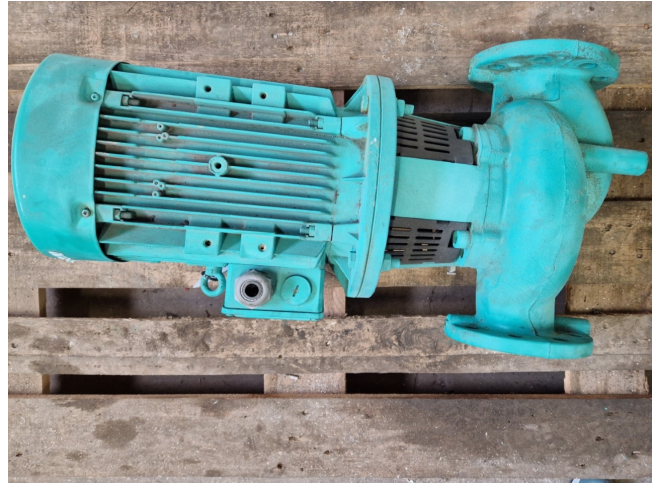

## Wilo IL80/140-7,5/2

### Specifications

Марка	Wilo
тип	IL80/140-7,5/2
Объемный расход Q макс. (м <sup>3</sup> /ч)	135,0
Высота доставки H макс. (м)	22,0
Мощность макс. (кВт)	7,5
Stock	1

#### Used Wilo IL80/140-7,5/2

Used Wilo IL80/140-7,5/2 water pump. Complete with a TEE 232614 MC electromotor: 50/60 Hz - 7,5/8,6 kW - 2900/3480 RPM. The pump has the following specifications: Qmax: 135,0 m<sup>3</sup>/h - Hmax: 22,0 m - Pmax: 7,5 kW. Dimensions: 760x400x320 mm (LxWxH).